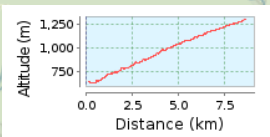

Pedalata al chiar di Luna - Carenno Forcella Alta A/R

8.67 km (Percorso in un'unica direzione)

Ascesa totale: 678 m, Discesa totale: 13 m

Differenza altimetrica 681 m (Altezza da: 623 m a 1304 m)